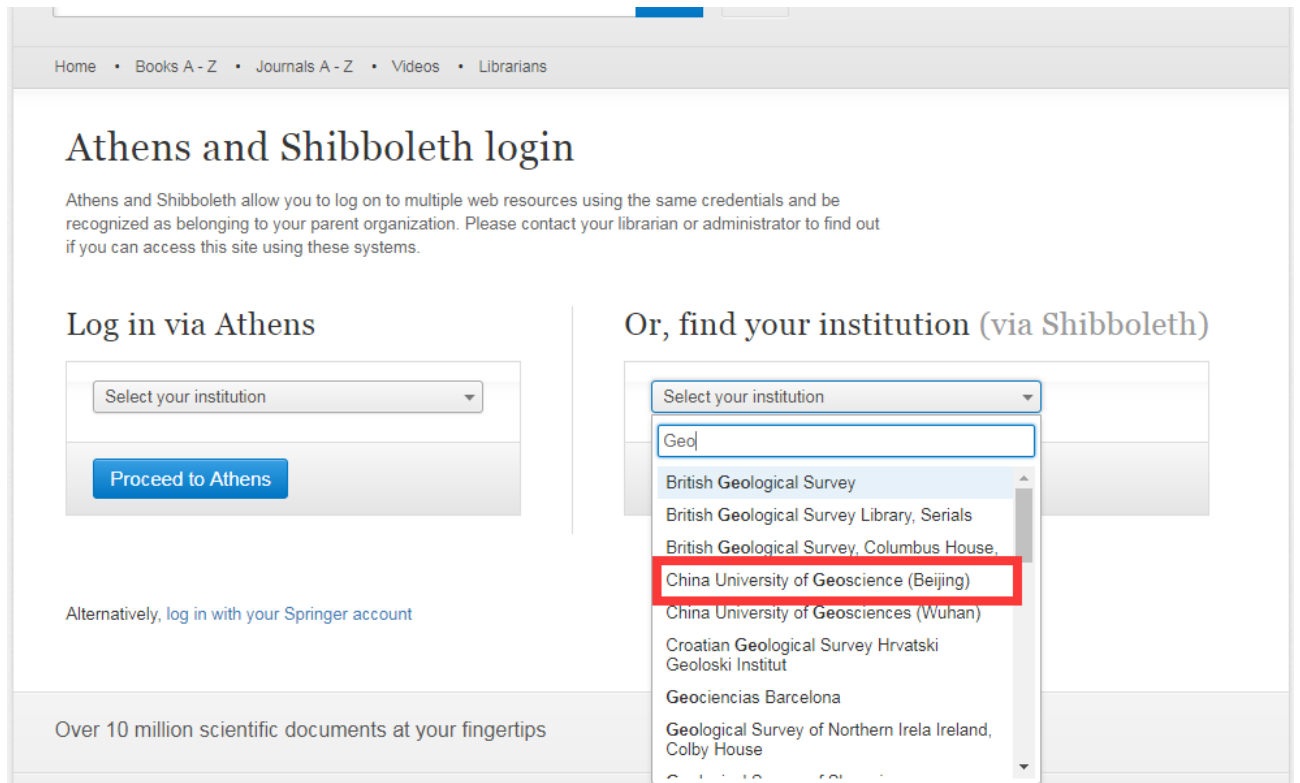

4. 进入学校登陆页面后，输入用户名、密码。